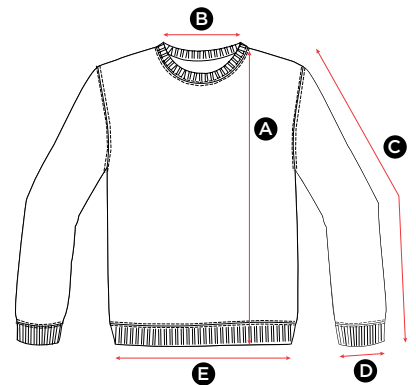

in cm

All measurements are within industry standard tolerances and are product dependent.

SG20K Kids' Sweatshirt 286.52

MEASUREMENTS	(Years) 3-4	5-6	7-8	9-10	11-12
	(CM)104	116	128	140	152
A Length	45	49	54	57	62
B Back neck opening	15	15	16	17	17
C Sleeve length	39	41.5	44	51.5	55.5
D Sleeve width opening	6.5	6.5	6.5	7	7
E Bottom hem opening	31	33	35	37	39

in cm

All measurements are within industry standard tolerances and are product dependent.

Mens Ladies Kids

SG20 Men's Sweatshirt 216.52

GRÖßE	S	M	L	XL	2XL	3XL	4XL	5XL
A Länge	68.5	71	73.5	76	78.5	81	83.5	86
B Halsausschnitt hinten	18.5	19	19.5	20	20.5	21	24	25
C Ärmellänge	64.5	66	67.5	69	69	69.5	71.5	73.5
D Weite der Ärmelöffnung	10.5	10.5	10.5	11.5	11.5	11.5	12	12
E Bundöffnung	39.5	43	46.5	50	53.5	57	63	68

Angaben in cm

Alle Größen liegen innerhalb der standardmäßigen Toleranzgrenzen der Branche und sind jeweils produktabhängig.

SG20F Ladies' Sweatshirt 220.52

GRÖßE	XS	S	M	L	XL	2XL
A Länge	59.5	62	64.5	67	69.5	72
B Halsausschnitt hinten	17.5	18	18.5	19	19.5	20
C Ärmellänge	57.5	59	60.5	62	63.5	63.5
D Weite der Ärmelöffnung	8	8	8	9	9	9
E Bundöffnung	38	42	45	48	51	54

Angaben in cm

Alle Größen liegen innerhalb der standardmäßigen Toleranzgrenzen der Branche und sind jeweils produktabhängig.

SG20K Kids' Sweatshirt 286.52

GRÖßE	(Years) 3-4	5-6	7-8	9-10	11-12
	(CM)104	116	128	140	152
A Länge	45	49	54	57	62
B Halsausschnitt hinten	15	15	16	17	17
C Ärmellänge	39	41.5	44	51.5	55.5
D Weite der Ärmelöffnung	6.5	6.5	6.5	7	7
E Bundöffnung	31	33	35	37	39