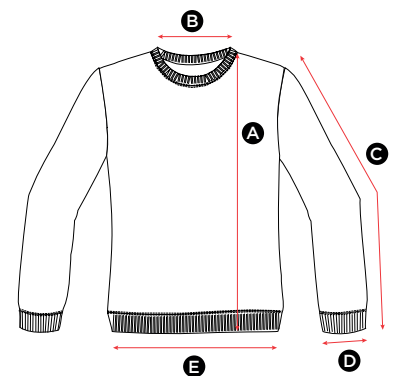

in cm

All measurements are within industry standard tolerances and are product dependent.

SG20K Kids' Sweatshirt 286.52

MEASUREMENTS	(Years) 3-4	5-6	7-8	9-10	11-12
	(CM)104	116	128	140	152
A Length	45	49	54	57	62
B Back neck opening	15	15	16	17	17
C Sleeve length	39	41.5	44	51.5	55.5
D Sleeve width opening	6.5	6.5	6.5	7	7
E Bottom hem opening	31	33	35	37	39

in cm

All measurements are within industry standard tolerances and are product dependent.

Mens Ladies Kids

SG20 Men's Sweatshirt 216.52

GRÖßE	S	M	L	XL	2XL	3XL	4XL	5XL
A Länge	68.5	71	73.5	76	78.5	81	83.5	86
B Halsausschnitt hinten	18.5	19	19.5	20	20.5	21	24	25
C Ärmellänge	64.5	66	67.5	69	69	69.5	71.5	73.5
D Weite der Ärmelöffnung	10.5	10.5	10.5	11.5	11.5	11.5	12	12
E Bundöffnung	39.5	43	46.5	50	53.5	57	63	68

Angaben in cm

Alle Größen liegen innerhalb der standardmäßigen Toleranzgrenzen der Branche und sind jeweils produktabhängig.

SG20F Ladies' Sweatshirt 220.52

GRÖßE	XS	S	M	L	XL	2XL
A Länge	59.5	62	64.5	67	69.5	72
B Halsausschnitt hinten	17.5	18	18.5	19	19.5	20
C Ärmellänge	57.5	59	60.5	62	63.5	63.5
D Weite der Ärmelöffnung	8	8	8	9	9	9
E Bundöffnung	38	42	45	48	51	54

Angaben in cm

Alle Größen liegen innerhalb der standardmäßigen Toleranzgrenzen der Branche und sind jeweils produktabhängig.

SG20K Kids' Sweatshirt 286.52

GRÖßE	(Years) 3-4	5-6	7-8	9-10	11-12
	(CM)104	116	128	140	152
A Länge	45	49	54	57	62
B Halsausschnitt hinten	15	15	16	17	17
C Ärmellänge	39	41.5	44	51.5	55.5
D Weite der Ärmelöffnung	6.5	6.5	6.5	7	7
E Bundöffnung	31	33	35	37	39