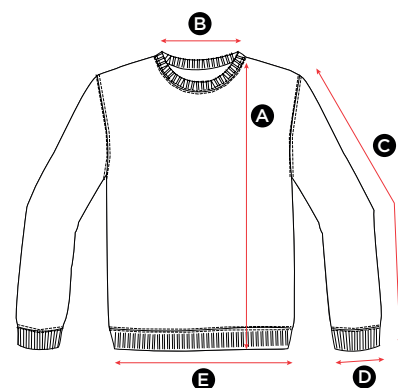

in cm

All measurements are within industry standard tolerances and are product dependent.

SG20F Ladies' Sweatshirt 220.52

MEASUREMENTS	XS	S	M	L	XL	2XL
A Length	59.5	62	64.5	67	69.5	72
B Back neck opening	17.5	18	18.5	19	19.5	20
C Sleeve length	57.5	59	60.5	62	63.5	63.5
D Sleeve width opening	8	8	8	9	9	9
E Bottom hem opening	38	42	45	48	51	54

in cm

All measurements are within industry standard tolerances and are product dependent.

SG20K Kids' Sweatshirt 286.52

MEASUREMENTS	(Years) 3-4	5-6	7-8	9-10	11-12
	(CM)104	116	128	140	152
A Length	45	49	54	57	62
B Back neck opening	15	15	16	17	17
C Sleeve length	39	41.5	44	51.5	55.5
D Sleeve width opening	6.5	6.5	6.5	7	7
E Bottom hem opening	31	33	35	37	39

in cm

All measurements are within industry standard tolerances and are product dependent.

Mens Ladies Kids

SG20 Men's Sweatshirt 216.52

GRÖßE	S	M	L	XL	2XL	3XL	4XL	5XL
A Länge	68.5	71	73.5	76	78.5	81	83.5	86
B Halsausschnitt hinten	18.5	19	19.5	20	20.5	21	24	25
C Ärmellänge	64.5	66	67.5	69	69	69.5	71.5	73.5
D Weite der Ärmelöffnung	10.5	10.5	10.5	11.5	11.5	11.5	12	12
E Bundöffnung	39.5	43	46.5	50	53.5	57	63	68

Angaben in cm

Alle Größen liegen innerhalb der standardmäßigen Toleranzgrenzen der Branche und sind jeweils produktabhängig.

SG20F Ladies' Sweatshirt 220.52

GRÖßE	XS	S	M	L	XL	2XL
A Länge	59.5	62	64.5	67	69.5	72
B Halsausschnitt hinten	17.5	18	18.5	19	19.5	20
C Ärmellänge	57.5	59	60.5	62	63.5	63.5
D Weite der Ärmelöffnung	8	8	8	9	9	9
E Bundöffnung	38	42	45	48	51	54