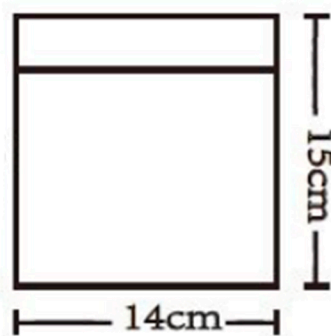

2.5*43cm

31cm

inside poche

46cm

bottom fold

34cm

12cm